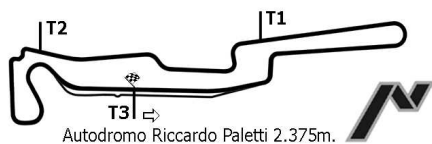

Top Kart Experience 1° Garetta del 21/08/2010

CLASSIFICA 1° MANCHE

POS	No	CONDUTTORE	NAZ	TEAM	TELAIO/MOTORE	CATEGORIA	G	TEMPO	DISTACCO	GIRO VELOCE
1	1	PESSO			PAROLIN/HONDA		13	11'35.973	53.593 Km/h	52.202 8
2	6	VITTORIO			PAROLIN/HONDA		13	11'43.548	7.575	46.074 7
3	2	ANDREA			PAROLIN/HONDA		13	11'44.438	8.465	51.600 8
4	10	GIANNI			PAROLIN/HONDA		13	11'55.032	19.059	52.788 7
5	12	BARONEROSSO			PAROLIN/HONDA		13	11'57.268	21.295	52.177 8
6	9	MATTEO			PAROLIN/HONDA		13	11'57.864	21.891	51.938 8
7	4	PIETRO			PAROLIN/HONDA		13	12'11.108	35.135	52.189 13
								GIRO VELOCE	7° VITTORIO	46.074 62.273Km/h