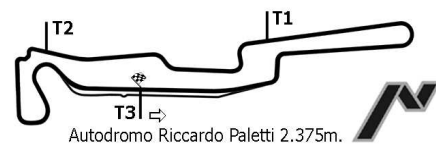

Top Kart Experience 1° Garetta del 21/08/2010

CLASSIFICA 1° MANCHE

POS	No	CONDUTTORE	NAZ	TEAM	TELAIO/MOTORE	CATEGORIA	G	TEMPO	DISTACCO	GIRO VELOCE
1	1	PESSO			PAROLIN/HONDA		13	11'35.973	53.593 Km/h	52.202 8
2	6	VITTORIO			PAROLIN/HONDA		13	11'43.548	7.575	46.074 7
3	2	ANDREA			PAROLIN/HONDA		13	11'44.438	8.465	51.600 8
4	10	GIANNI			PAROLIN/HONDA		13	11'55.032	19.059	52.788 7
5	12	BARONEROSSO			PAROLIN/HONDA		13	11'57.268	21.295	52.177 8
6	9	MATTEO			PAROLIN/HONDA		13	11'57.864	21.891	51.938 8
7	4	PIETRO			PAROLIN/HONDA		13	12'11.108	35.135	52.189 13
								GIRO VELOCE	7° VITTORIO	46.074 62.273Km/h